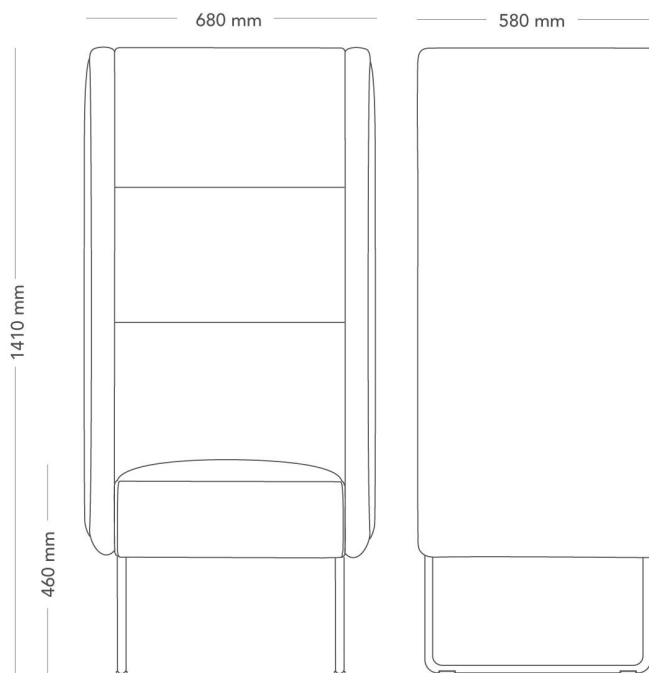

Mingle

FÅTÖLJ MED HÖG RYGG OCH SIDOR

Mingle är ett modulbaserat soffsystem gjort för att möjliggöra ett flexibelt och bekvämt sittande på liten yta. Med raka eller böjda moduler för sittdelar och bord, såväl som färdiga kombinationer erbjuder Mingle många möjligheter till utföranden i en modern och skalbar sittplats eller mötesplats.

Med eller utan armstöd

MODELL	Fåtölj	
VARIANTER	– Låg rygg – Smulspringa – Medar – Träben	– Hög rygg – Armstöd – Metallben
TILLVAL	– El- och kabelhantering	
DETALJER	– Kan kläs i två olika färger av tyg eller läder. Träben i ek och bok är inte inkluderade i Möbelfaktamärkningen.	
KONSTRUKTION	Trästomme av träfiberskiva samt massivträ, tygbeklädd stoppning av kallskum. Medtstativ av pulverlackerade eller förkromade stålrör diameter 12 mm med golvavslut av plast. Raka metallben av pulverlackerade stålrör diameter 30 mm alt. massiva, raka träben diameter 45 mm.	
DIMENSIONER	Höjd: 1410 mm Djup: 580 mm Sittdjup: 450 mm	Bredd: 680 mm Sitthöjd: 480 mm
VIKT	36.0 kg	
TESTAD	EN 16139, EN 1728