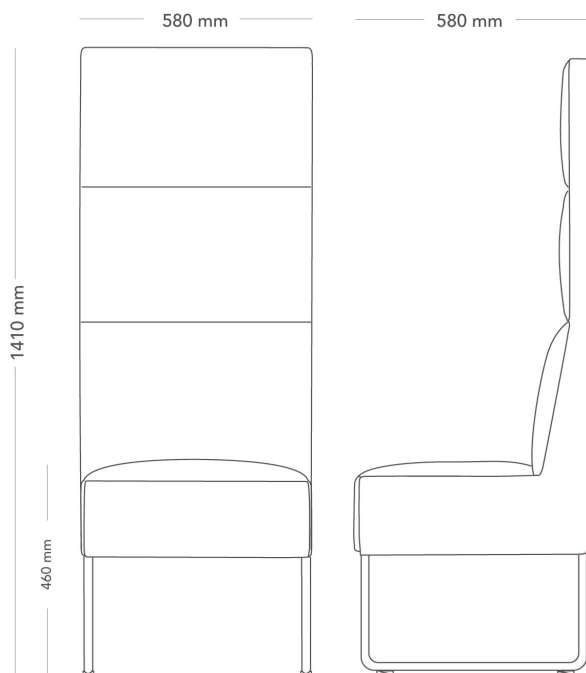

Mingle

FÅTÖLJ MED HÖG RYGG

Mingle är ett modulbaserat soffsystem gjort för att möjliggöra ett flexibelt och bekvämt sittande på liten yta. Med raka eller böjda moduler för sittdelar och bord, såväl som färdiga kombinationer erbjuder Mingle många möjligheter till utföranden i en modern och skalbar sittplats eller mötesplats.

Med eller utan armstöd

MODELL	Fåtölj	
VARIANTER	– Låg rygg – Smulspringa – Medar – Träben	– Hög rygg – Armstöd – Metallben
TILLVAL	– El- och kabelhantering	
DETALJER	– Kan kläs i två olika färger av tyg eller läder. Träben i ek och bok är inte inkluderade i Möbelfaktamärkningen.	
KONSTRUKTION	Trästomme av träfiberskiva samt massivträ, tygbeklädd stoppning av kallskum. Medtstativ av pulverlackerade eller förkromade stålrör diameter 12 mm med golvavslut av plast. Raka metallben av pulverlackerade stålrör diameter 30 mm alt. massiva, raka träben diameter 45 mm.	
DIMENSIONER	Höjd: 1410 mm Djup: 580 mm Sittdjup: 450 mm	Bredd: 580 mm Sitthöjd: 480 mm
VIKT	17 kg	
TESTAD	EN 16139, EN 1728