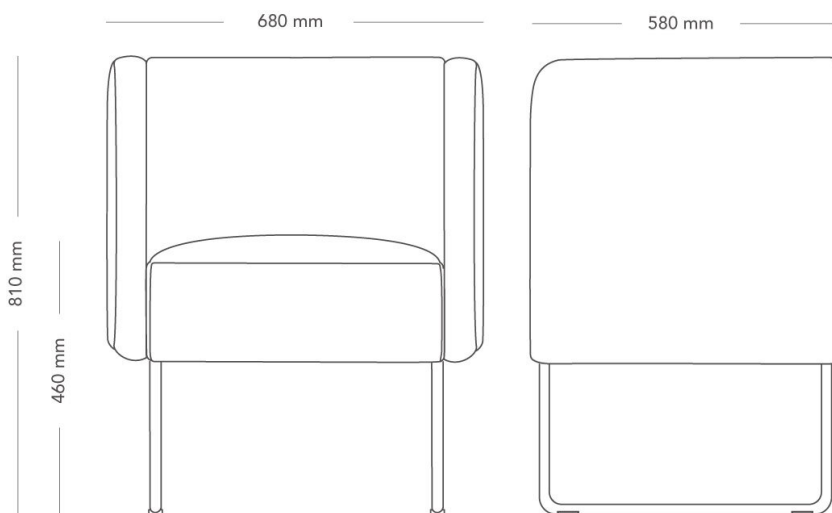

Med eller utan armstöd

MODELL	Fåtölj	
VARIANTER	<ul style="list-style-type: none"> <li>– Låg rygg</li> <li>– Smulspringa</li> <li>– Medar</li> <li>– Träben</li> </ul>	<ul style="list-style-type: none"> <li>– Hög rygg</li> <li>– Armstöd</li> <li>– Metallben</li> </ul>
TILLVAL	– El- och kabelhantering	
DETALJER	– Kan kläs i två olika färger av tyg eller läder. Träben i ek och bok är inte inkluderade i Möbelfaktamärkningen.	
KONSTRUKTION	Trästomme av träfiberskiva samt massivträ, tygbeklädd stoppning av kallskum. Medtstativ av pulverlackerade eller förkromade stålrör diameter 12 mm med golvavslut av plast. Raka metallben av pulverlackerade stålrör diameter 30 mm alt. massiva, raka träben diameter 45 mm.	
DIMENSIONER	Höjd: 810 mm Djup: 580 mm Sittdjup: 450 mm	Bredd: 580 mm Sitthöjd: 480 mm
VIKT	14.0 kg	
TESTAD	EN 16139, EN 1728	

Med eller utan armstöd

MODELL	Fåtölj	
VARIANTER	<ul style="list-style-type: none"> <li>– Låg rygg</li> <li>– Smulspringa</li> <li>– Medar</li> <li>– Träben</li> </ul>	<ul style="list-style-type: none"> <li>– Hög rygg</li> <li>– Armstöd</li> <li>– Metallben</li> </ul>
TILLVAL	– El- och kabelhantering	
DETALJER	– Kan kläs i två olika färger av tyg eller läder. Träben i ek och bok är inte inkluderade i Möbelfaktamärkningen.	
KONSTRUKTION	Trästomme av träfiberskiva samt massivträ, tygbeklädd stoppning av kallskum. Medtstativ av pulverlackerade eller förkromade stålrör diameter 12 mm med golvavslut av plast. Raka metallben av pulverlackerade stålrör diameter 30 mm alt. massiva, raka träben diameter 45 mm.	
DIMENSIONER	Höjd: 810 mm Djup: 580 mm Sittdjup: 450 mm	Bredd: 680 mm Sitthöjd: 480 mm Totalhöjd armstöd: 810 mm
VIKT	27.0 kg	
TESTAD	EN 16139, EN 1728	