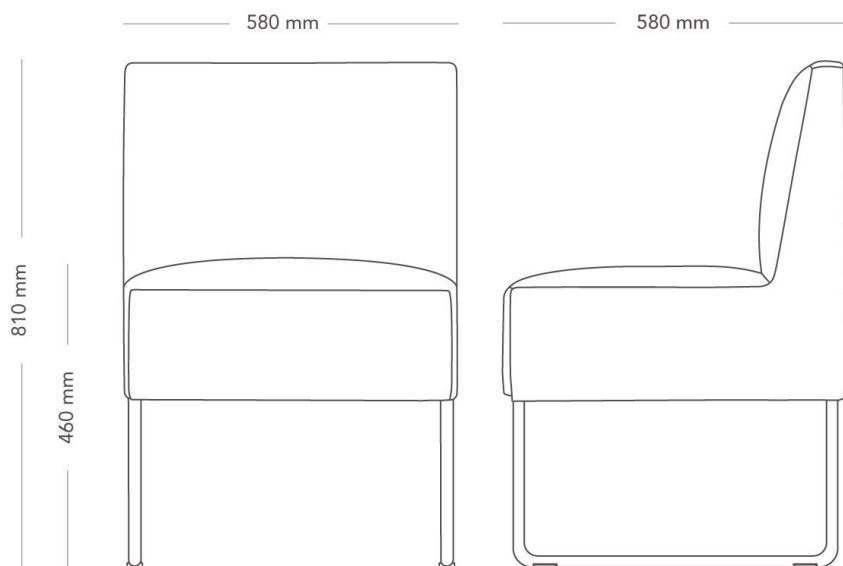

Med eller utan armstöd

MODELL	Fåtölj	
VARIANTER	<ul style="list-style-type: none"> <li>– Låg rygg</li> <li>– Smulspringa</li> <li>– Medar</li> <li>– Träben</li> </ul>	<ul style="list-style-type: none"> <li>– Hög rygg</li> <li>– Armstöd</li> <li>– Metallben</li> </ul>
TILLVAL	– El- och kabelhantering	
DETALJER	– Kan kläs i två olika färger av tyg eller läder. Träben i ek och bok är inte inkluderade i Möbelfaktamärkningen.	
KONSTRUKTION	Trästomme av träfiberskiva samt massivträ, tygbeklädd stoppning av kallskum. Medtstativ av pulverlackerade eller förkromade stålrör diameter 12 mm med golvavslut av plast. Raka metallben av pulverlackerade stålrör diameter 30 mm alt. massiva, raka träben diameter 45 mm.	
DIMENSIONER	Höjd: 810 mm Djup: 580 mm Sittdjup: 450 mm	Bredd: 580 mm Sitthöjd: 480 mm
VIKT	14.0 kg	
TESTAD	EN 16139, EN 1728	

Med eller utan armstöd

MODELL	Fåtölj	
VARIANTER	<ul style="list-style-type: none"> <li>– Låg rygg</li> <li>– Smulspringa</li> <li>– Medar</li> <li>– Träben</li> </ul>	<ul style="list-style-type: none"> <li>– Hög rygg</li> <li>– Armstöd</li> <li>– Metallben</li> </ul>
TILLVAL	– El- och kabelhantering	
DETALJER	– Kan kläs i två olika färger av tyg eller läder. Träben i ek och bok är inte inkluderade i Möbelfaktamärkningen.	
KONSTRUKTION	Trästomme av träfiberskiva samt massivträ, tygbeklädd stoppning av kallskum. Medtstativ av pulverlackerade eller förkromade stålrör diameter 12 mm med golvavslut av plast. Raka metallben av pulverlackerade stålrör diameter 30 mm alt. massiva, raka träben diameter 45 mm.	
DIMENSIONER	Höjd: 810 mm Djup: 580 mm Sittdjup: 450 mm	Bredd: 680 mm Sitthöjd: 480 mm Totalhöjd armstöd: 810 mm
VIKT	27.0 kg	
TESTAD	EN 16139, EN 1728	