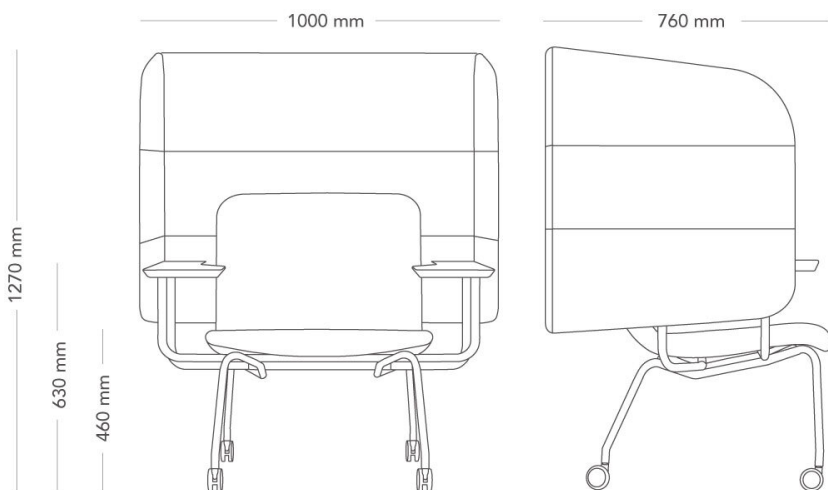

Hybe

POD/MÖTESPLATS 1-SITS

Hybe är en hybridfamilj av flexibla sittmöbler och mötesplatser formgiven av Form Us With Love. Hybe finns för att fylla behovet av omställningsbara och mobila utrymmen på det föränderliga kontoret, som främjar produktivitet och kreativitet.

Bås / mötesplats med 4-benstativ och hjul.

MODELL	Bås / mötesplats 1-sits	
VARIANTER	<ul style="list-style-type: none"> – 1-sits – 2-sits 	
TILLVAL	– Alternativa färger och material	
DETALJER	– Främre hjul är låsbara.	
KONSTRUKTION	Sittskal i formpressat trä med stoppning av kallsaum. Underrede av 22 mm stålrör med hjul, främre hjul låsbara. Armstöd har stativ av 22 mm stålrör och skiva med fasad kant. Skivan har 22 mm kärna av MDF samt ytbeläggning i olika material. Ytbeläggningens tjocklek 0,2-2 mm beroende på materialval. Skärmmed konsoler av 4 mm stålplåt. Klädd träfiberskiva med yta av polyeten, stoppning av kallsaum.	
DIMENSIONER	Höjd: 1270 mm Djup: 670 mm Sittdjup: 440 mm	Bredd: 1000 mm Sitt höjd: 460 mm
VIKT	26.7 kg	
TESTAD	EN 16139:2013	
GARANTI	5 år	