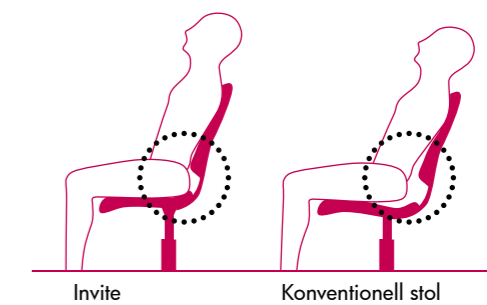

Sätt dig i en Invite. Luta dig sedan tillbaka, så förstår du vad vi menar.

en för alla alla för en

När vi utvecklar stolar för små och stora möten är det med samma ambition som för arbetsplatser. Dvs en stol som är riktigt skön för ryggar, axlar, nackar – och tilltalande för ögat. Men när arbetsstolen oftast ställs in för att passa för en användare, ska mötesstolen passa för många. Utan att behöva justeras – mer än i höjd så klart.

Just så fungerar Invite.

Savo Invite har en unik funktion som gör att du har stöd i korsryggen även när du lutar dig tillbaka.

När du belastar stolsryggen, glider den ner utefter en bana. Eftersom rotationspunkten ligger vid användarens höftled känns rörelsen naturlig och ger samma stöd vare sig du är kort eller lång.

en stol med många uttryck

Savo Invite är designad av Jurek Buchacz, som även står bakom XO, belönad med "Merket for God Design" av Norsk Designråd 2007. Och ännu en gång har form och funktion förenats på Jureks smått geniala sätt. Stolsryggen är det tydligaste exemplet, där en annorlunda form samtidigt gett möjlighet till ett unikt stöd för korsryggen.