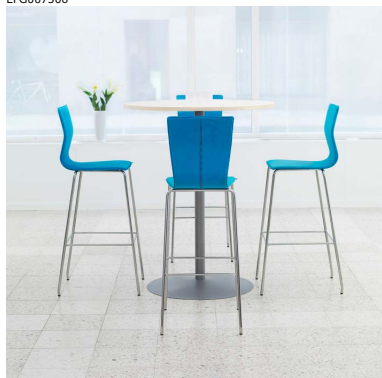

Produktfakta

- Helt fanerad, klädd sits eller klädd sits och rygg. Ryggens baksida i trä. HR-stoppling.
- Trädetaljer i bok, björk eller ek natur, svartbetsad bok samt svart eller vit HPL laminat.
- Barstol.
- Metallstativ, Ø 16 mm, lackerat i svart struktur (24), silver (62), vit (Z4) eller krom (90).
- Tillval: CMHR-skum.
- Testad enligt: EN 16139:2013 nivå 1, EN 1728:2012 och EN 1022:2005.
- Garanti: 5 år mot konstruktions-, material- och tillverkningsfel.
- Uppfyller vedertagna branschnormer för miljömärkning. Mindre avvikelser kan förekomma.
- Övriga produkter i familjen: Graf Original, Graf hög rygg, Graf hög rygg fotkruss.

Måttuppgifter (mm)

Art.Nr	Totalhöjd	Sitthöjd	Totalhöjd armstöd	Totalbredd	Totaldjup	Vikt (kg)
P40D69	1080	780	-	420	490	8,4
P40D70	1080	780	-	420	490	9,6
P40D71	1080	780	-	420	490	8,7
P40D76	1080	780	-	420	490	5,4

EFG007306

P40D71

EFG005246