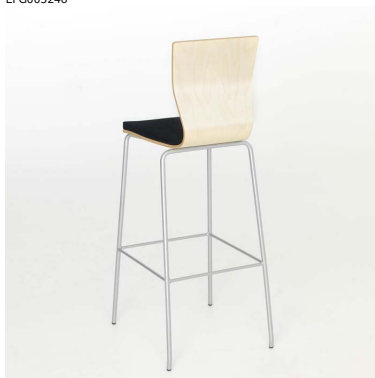

P40D70 - Ryggens baksida i trä.

EFG005245