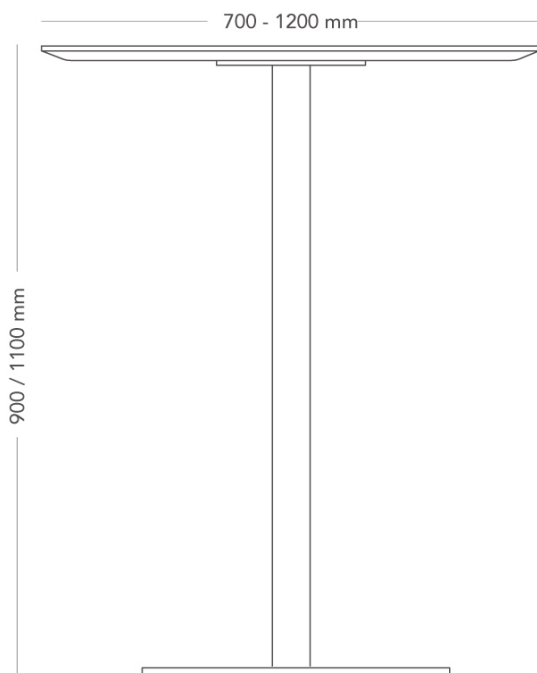

Chat

PELARBORD, HÖG

Chat är en stor bordsfamilj av pelarbord för kommunikation, småprat och informella möten i gemensamma utrymmen så som kafeterian, matsalen, mötesrummet, lobbyn eller loungen. Chat är flexibel och finns i många versioner, från lågt till högt och med många valmöjligheter när det gäller material och färger.

Mötesbord / loungebord / cafébord med pelarstativ i olika höjder.

MODELL	Pelarbord, hög	
VARIANTER	<ul style="list-style-type: none"> – Höjd 910 mm – Höjd 1100 mm 	
DETALJER	– Fasta höjder. Skiva med rak eller fasad kant.	
KONSTRUKTION	Bord med rör-/pelarstativ i stål, plåttjocklek 6 mm, med rund fotplatta. Pelare har diameter 60, 76 eller 89 mm och olika längder beroende på bordshöjd. Infästningsplattan mot bordsskivan är av stål, tjocklek 4 mm. Bordsskiva med fasad kant har 22 mm kärna av MDF. Bordsskiva med rak kant har 22 mm kärna i träfibermaterial. Ytbeläggning 0,2-2 mm beroende på materialval.	
DIMENSIONER	Höjd: 910/1100 mm Djup: 700 - 1200 mm	Längd: 700 - 1200 mm Diameter fot: 450 - 500 mm
VIKT	35 - 45 kg	
TESTAD	Testad enl. EN 15372:2016 nivå 3, EN 1730:2012.	
GARANTI	5 år	