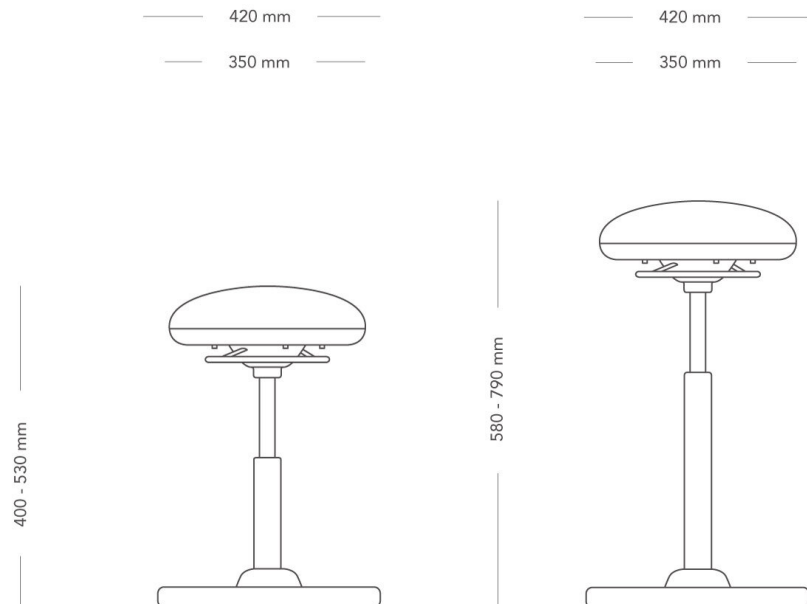

Savo Joi

PALL

Joi pall är ett ergonomiskt alternativ till en klassisk kontorsstol. Denna minimalistiska kontorspall uppmuntrar rörelse och omväxling i ditt sittande och finns i utförande med fotkryss eller med fotplatta och Joystick-funktion. Joystick-basen stimulerar aktivt sittande genom att du balanserar, och ger fri förelse i 360 grader. Eftersom inga inställningar behövs är Joi en flexibel stol som passar många. Dess smidighet gör att den även passar bra på hemmakontoret.

Fotplatta med joystickfunktion.

MODELL	Joi arbetsstol
VARIANTER	<ul style="list-style-type: none"> – Fotplatta 400 - 530 mm – Fotkryss 390 - 510 mm – Fotkryss sitthöjd 590 - 800 mm – Fotplatta 580 - 790 mm – Fotkryss sitthöjd 490 - 630 mm
TILLVAL	– Fotring Ø450 mm
DETALJER	– Fotplatta med Joystick-funktion. Som alternativ fotkryss med hjul/glidfötter.
DIMENSIONER	Sitthöjd (belastad): 400-530 mm/580-790 mm Diameter fot: 420 mm
VIKT	9 kg
TESTAD	EN 16139:2013 nivå 1, EN 1728:2012
GARANTI	5 år

Fotkryss i svart nylon

MODELL	Joi arbetsstol
VARIANTER	<ul style="list-style-type: none"> – Fotplatta 400 - 530 mm – Fotkryss 390 - 510 mm – Fotkryss sitthöjd 590 - 800 mm – Fotplatta 580 - 790 mm – Fotkryss sitthöjd 490 - 630 mm
TILLVAL	– Fotring Ø450 mm
DETALJER	– Fotplatta med Joystick-funktion. Som alternativ fotkryss med hjul/glidfötter.
DIMENSIONER	Diameter fot: 600 mm
VIKT	8.0 kg
TESTAD	EN 16139:2013 nivå 1, EN 1728:2012
GARANTI	5 år

Fotkryss i blank metall (tillval)

MODELL	Joi arbetsstol
VARIANTER	<ul style="list-style-type: none"> – Fotplatta 400 - 530 mm – Fotkryss 390 - 510 mm – Fotkryss sitthöjd 590 - 800 mm – Fotplatta 580 - 790 mm – Fotkryss sitthöjd 490 - 630 mm
TILLVAL	– Fotring Ø450 mm
DETALJER	– Fotplatta med Joystick-funktion. Som alternativ fotkryss med hjul/glidfötter.
DIMENSIONER	Diameter fot: 500
VIKT	8.0 kg
TESTAD	EN 16139:2013 nivå 1, EN 1728:2012
GARANTI	5 år