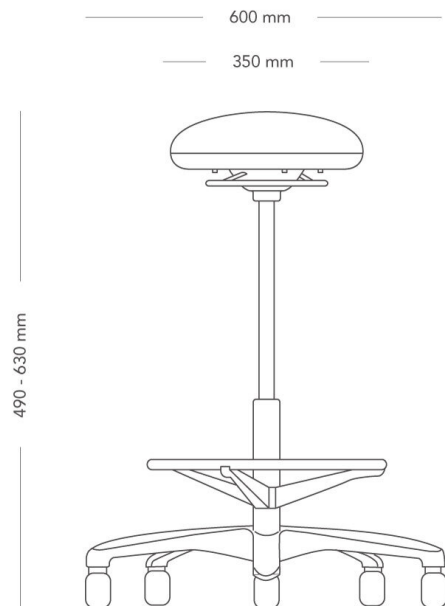

Fotplatta med joystickfunktion.

MODELL	Joi arbetsstol
VARIANTER	<ul style="list-style-type: none"> – Fotplatta 400 - 530 mm – Fotkryss 390 - 510 mm – Fotkryss sitthöjd 590 - 800 mm – Fotplatta 580 - 790 mm – Fotkryss sitthöjd 490 - 630 mm
TILLVAL	– Fotring Ø450 mm
DETALJER	– Fotplatta med Joystick-funktion. Som alternativ fotkryss med hjul/glidfötter.
DIMENSIONER	Sitthöjd (belastad): 400-530 mm/580-790 mm Diameter fot: 420 mm
VIKT	9 kg
TESTAD	EN 16139:2013 nivå 1, EN 1728:2012
GARANTI	5 år

Savo Joi

PALL

Joi pall är ett ergonomiskt alternativ till en klassisk kontorsstol. Denna minimalistiska kontorspall uppmuntrar rörelse och omväxling i ditt sittande och finns i utförande med fotkryss eller med fotplatta och Joystick-funktion. Joystick-basen stimulerar aktivt sittande genom att du balanserar, och ger fri förelse i 360 grader. Eftersom inga inställningar behövs är Joi en flexibel stol som passar många. Dess smidighet gör att den även passar bra på hemmakontoret.

Fotkryss i svart nylon

MODELL	Joi arbetsstol
VARIANTER	<ul style="list-style-type: none"> – Fotplatta 400 - 530 mm – Fotkryss 390 - 510 mm – Fotkryss sitthöjd 590 - 800 mm – Fotplatta 580 - 790 mm – Fotkryss sitthöjd 490 - 630 mm
TILLVAL	– Fotring Ø450 mm
DETALJER	– Fotplatta med Joystick-funktion. Som alternativ fotkryss med hjul/glidfötter.
DIMENSIONER	Diameter fot: 600 mm
VIKT	8.0 kg
TESTAD	EN 16139:2013 nivå 1, EN 1728:2012
GARANTI	5 år