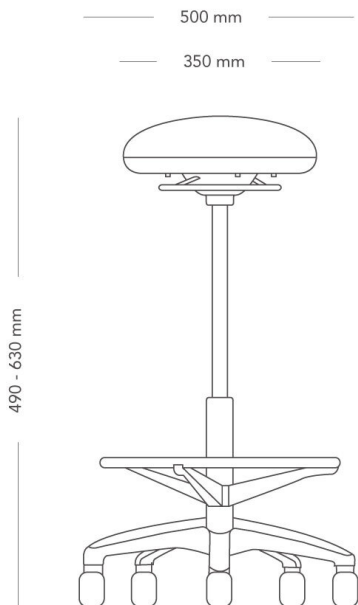

Fotplatta med joystickfunktion.

MODELL	Joi arbetsstol
VARIANTER	<ul style="list-style-type: none"> – Fotplatta 400 - 530 mm – Fotkryss 390 - 510 mm – Fotkryss sitthöjd 590 - 800 mm – Fotplatta 580 - 790 mm – Fotkryss sitthöjd 490 - 630 mm
TILLVAL	– Fotring Ø450 mm
DETALJER	– Fotplatta med Joystick-funktion. Som alternativ fotkryss med hjul/glidfötter.
DIMENSIONER	Sitthöjd (belastad): 400-530 mm/580-790 mm Diameter fot: 420 mm
VIKT	9 kg
TESTAD	EN 16139:2013 nivå 1, EN 1728:2012
GARANTI	5 år

Fotkryss i svart nylon

MODELL	Joi arbetsstol
VARIANTER	<ul style="list-style-type: none"> – Fotplatta 400 - 530 mm – Fotkryss 390 - 510 mm – Fotkryss sitthöjd 590 - 800 mm – Fotplatta 580 - 790 mm – Fotkryss sitthöjd 490 - 630 mm
TILLVAL	– Fotring Ø450 mm
DETALJER	– Fotplatta med Joystick-funktion. Som alternativ fotkryss med hjul/glidfötter.
DIMENSIONER	Diameter fot: 600 mm
VIKT	8.0 kg
TESTAD	EN 16139:2013 nivå 1, EN 1728:2012
GARANTI	5 år

Fotkryss i blank metall (tillval)

MODELL	Joi arbetsstol
VARIANTER	<ul style="list-style-type: none"> – Fotplatta 400 - 530 mm – Fotkryss 390 - 510 mm – Fotkryss sitthöjd 590 - 800 mm – Fotplatta 580 - 790 mm – Fotkryss sitthöjd 490 - 630 mm
TILLVAL	– Fotring Ø450 mm
DETALJER	– Fotplatta med Joystick-funktion. Som alternativ fotkryss med hjul/glidfötter.
DIMENSIONER	Diameter fot: 500
VIKT	8.0 kg
TESTAD	EN 16139:2013 nivå 1, EN 1728:2012
GARANTI	5 år