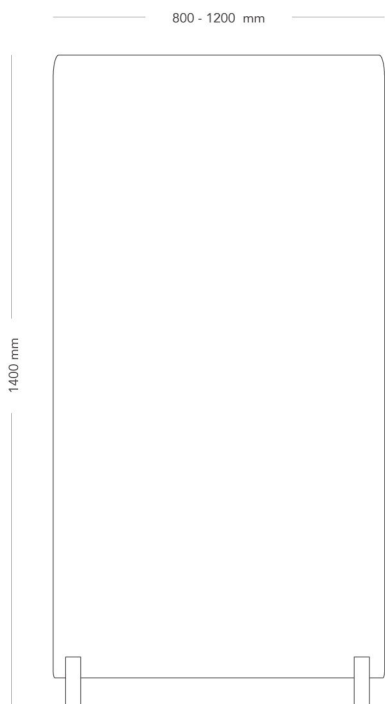

Tab S

GOLVSKÄRM

Tab S är en bords- och golvsärm med extra goda ljuddämpande egenskaper som ger dig möjligheten att forma arbetsplatsen efter dina behov och aktiviteter.

Tab S golvsärm fungerar som avdelare i öppna kontorsrum, där extra ljuddämpning önskas.

MODELL	Golvskärm, extra ljuddämpning
TILLVAL	– Kopplingsbeslag
DETALJER	– Skärmar kan kopplas ihop för att skapa större avskärningslösningar och rum-i-rum, med fotanslutningar i 90° och 120° vinkel. Toppbeslag finns för T- och X-anslutning.
KONSTRUKTION	Golvskärm med total tjocklek 43 - 45 mm beroende på tygval. Stomme med ram av 30x85 mm massiv furu och fyllning med 30 mm ljuddämpande polyester. Överklätt med totalt 10 mm kallsaum samt tyg. Ben och beslag av stål.
DIMENSIONER	Höjd: 1400/1600/1800 mm Bredd: 800/1000/1200 mm Djup: 43-45 mm
VIKT	6.0 kg
TESTAD	1023-1-3, ISO 354, SS 25269
GARANTI	5 år