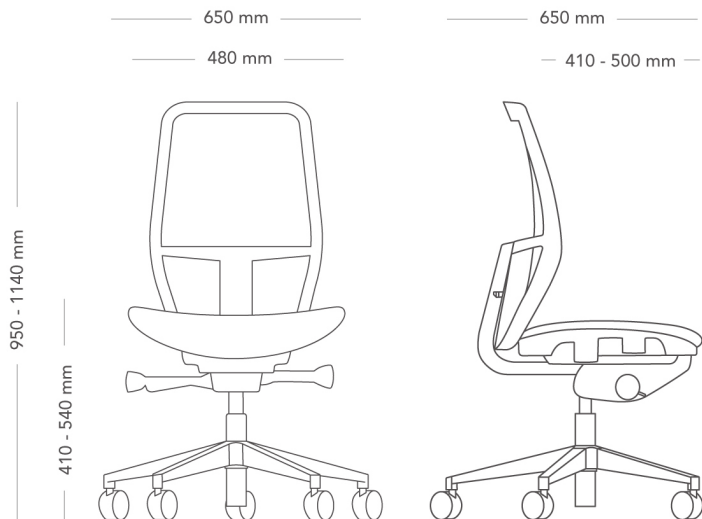

### SAVO SOUL AIR ARBETSSTOL

Perfekt för delade och flexibla kontorsmiljöer, Savo Soul Air är konstruerad med en hygienisk meshrygg och sits som främjar luftflöde, minskar värmeuppbyggnad och möjliggör enkel rengöring. Stolen är naturligt intuitiv och har Flexi Back-teknologi, som automatiskt anpassar sig efter användarens vikt och rörelser. Detta ger exceptionell komfort och optimalt stöd för ryggraden – med minimalt behov av justeringar.

Luftig och hållbar, Soul Air kombinerar skandinavisk design med innovation och funktionalitet för att skapa en stol som förbättrar sittupplevelsen och samtidigt minskar miljöpåverkan. Med 79 % återvunnet meshmaterial och en skumfri, luftbaserad struktur är Soul Air 97 % återvinningsbar, vilket speglar Savos starka engagemang för hållbarhet och nytänkande produktdesign.

MODELL	Savo Soul Air arbetsstol	
TILLVAL	<ul style="list-style-type: none"> <li>– Armstöd</li> <li>– Nackstöd</li> <li>– Alternativ för hjul</li> </ul>	
KONSTRUKTION	Rygg och sits med stomme samt J-bar av återvunnen plast klädd med meshtyg i 79% återvunnen polyester. Mekanism gjuten i återvunnen aluminium. Höjdjusterbar gaspelare av stål. 5-stjärnigt fotkryss av gjuten återvunnen aluminium alt. återvunnen plast med hjul i diameter 60 mm. Armstöd (tillbehör) av formsprutad återvunnen plast samt formgjuten återvunnen aluminium. Nackstöd (tillbehör) med stomme av återvunnen plast och stopning av kallsaum.	
DIMENSIONER	Höjd: 950-1140 mm Djup: 650-650 mm Sitthöjd: 410-540 mm Sitsbredd: 480 mm Ryggmått B: 390 mm	Bredd: 650-650 mm Sitthöjd (belastad): 400-530 mm Sitsdjup: 460 mm Sittdjup: 410-500 mm Ryggmått H: 440 mm
VIKT	13.0 kg	
TESTAD	EN1335	
GARANTI	10 år	